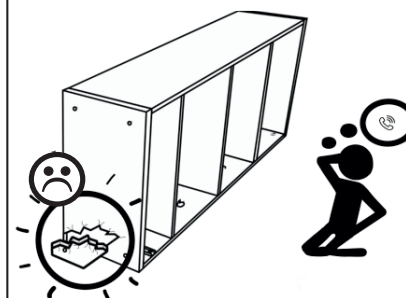

# River

75cm x 143,7cm x 92cm

<b>f5</b>  Ø 8x32 <b>x14</b>	<b>a1</b>  <b>x18</b>	<b>a3</b>  Ø 15x12 <b>x18</b>	<b>x1</b>  <b>x1</b>
<b>h19</b>  Ø 8x45 <b>x4</b>	<b>T1</b>  Ø 6x45 <b>x4</b>	<b>h4</b>  Ø 6x60 <b>x4</b>	<b>T</b>  Ø 6x55 <b>x6</b>
<b>a11</b>  Ø 10x13 <b>x34</b>	<b>a12</b>  <b>x34</b>	<b>a13</b>  <b>x34</b>	<b>x3</b>  <b>x1</b>

### UPOZORNĚNÍ:

- Je nutné, aby výrobek sestavil dospělý.
- Při otvírání balení buďte opatrní - obsahuje malé části, které v rozloženém stavu představují nebezpečí pro děti mladší tří let.
- Nepoužívejte, pokud je některý konstrukční díl rozbitý nebo chybí, použijte pouze náhradní díly schválené výrobcem.
- Mějte na paměti riziko otevřeného ohně a jiných zdrojů silného tepla, např. elektrického topení, plynového ohně apod.
- Vždy postupujte podle pokynů výrobce.
- Pečlivě si přečtěte návod k sestavení a uschovejte ho k pozdějšímu použití.
- Veškeré změny provedené uživatelem musí být prováděny podle pokynů výrobce.
- Plastové sáčky a další obaly uchovávejte mimo dosah dětí.